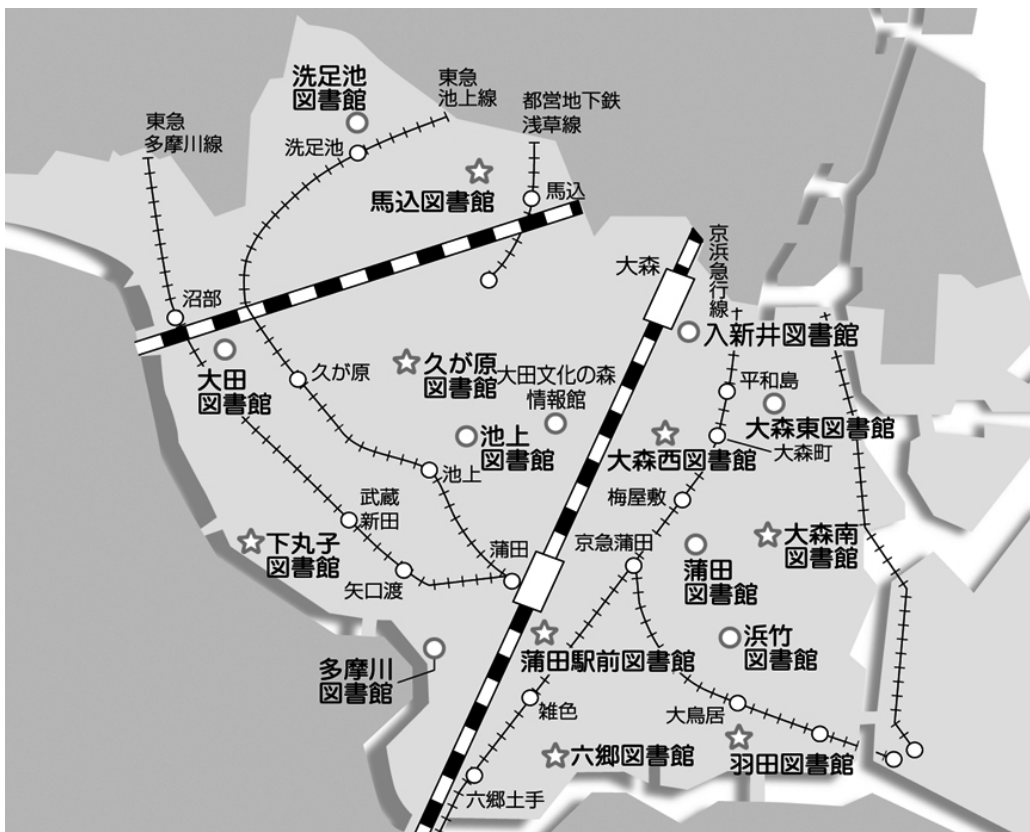

# 平成28年度 大田の図書館

(利用状況、歩み、数字)

- ・大田図書館
- ・大森西図書館
- ・池上図書館
- ・浜竹図書館
- ・下丸子図書館
- ・蒲田駅前図書館
- ・大田文化の森情報館 (図書館と同種の施設です)
- ・大森南図書館
- ・入新井図書館
- ・久が原図書館
- ・羽田図書館
- ・多摩川図書館
- ・大森東図書館
- ・馬込図書館
- ・洗足池図書館
- ・六郷図書館
- ・蒲田図書館